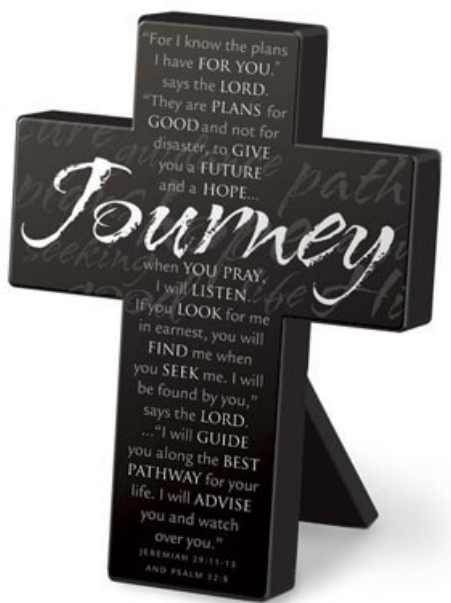

Krzyż mini metal journey

59,00 zł

numer katalogowy: GDA/1287

Krzyż z podpórką.

Wymiary: 95 x125mm