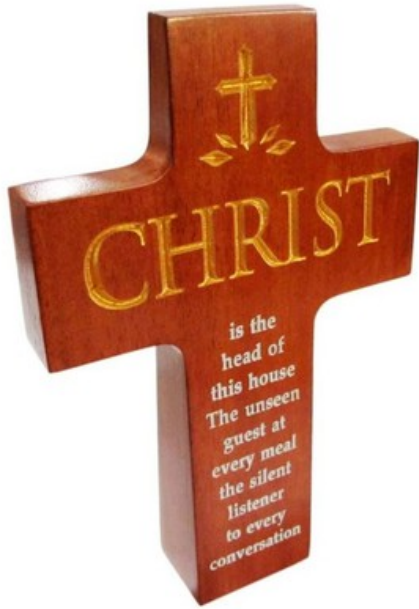

Krzyż stojący z werselem Christ

Kategorie:

Gadżety > Angielskie > Różne

Dekoracja wnętrz > Krzyże

48,00 zł

numer katalogowy: GDA/0544

Christ - krzyż stojący wykonany z drewna z werselem Joshua 24;15

Rękodzieło

Wymiary: 11,00 cm x 16,5 cm

Produkt staranie zabezpieczony i zapakowany w oryginalne pudełko.